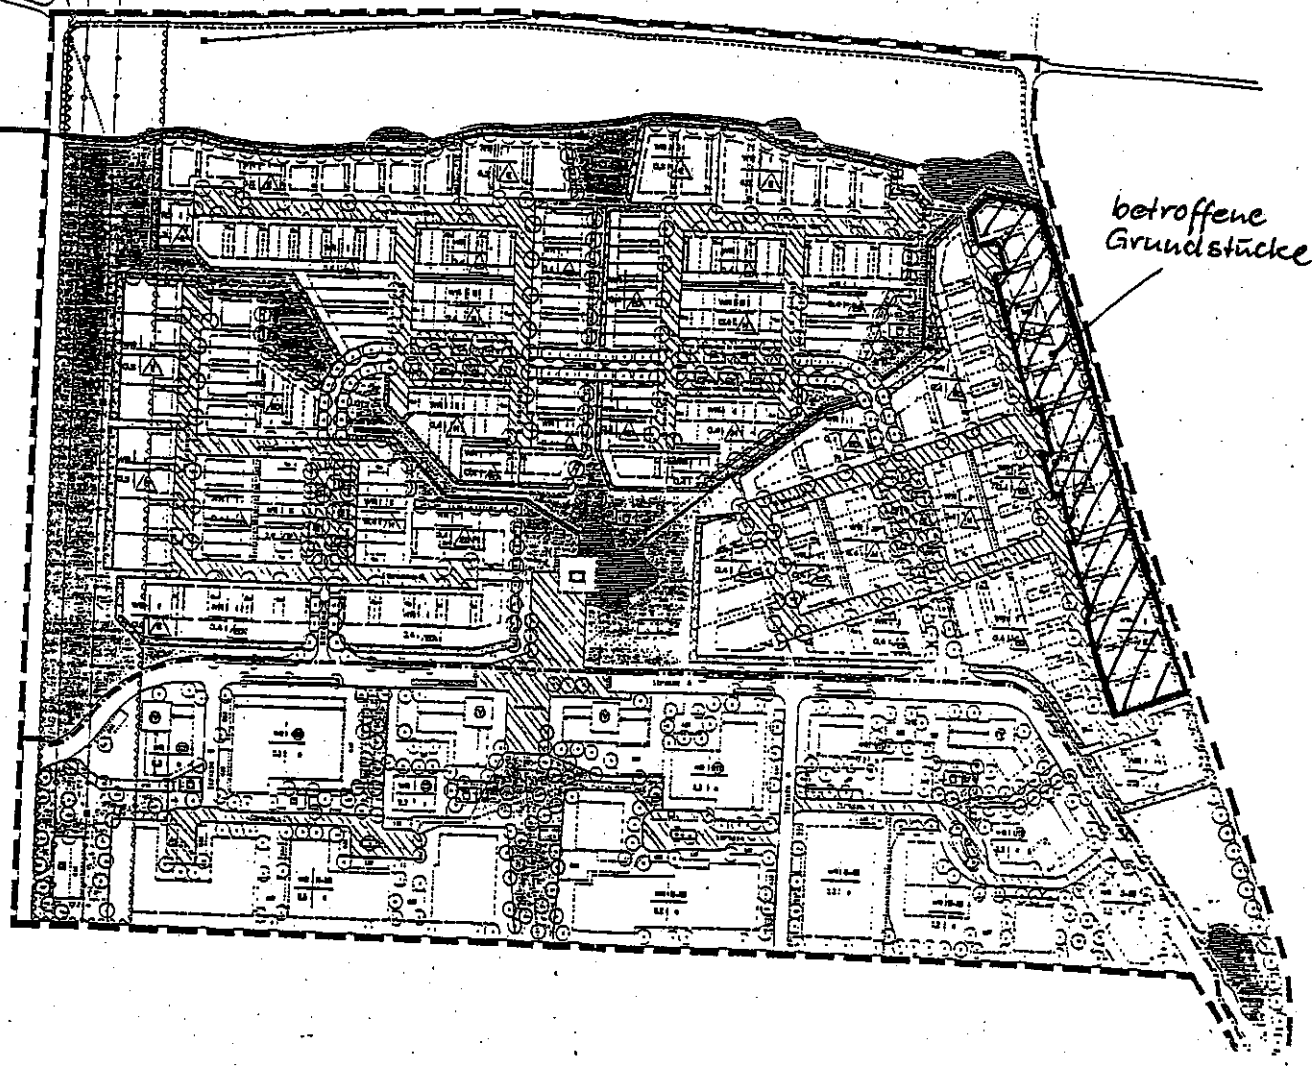

Bebauungsplan Nr. 10
Wohnpark Charlottenlust
2. Änderung

Planentwurf vom 08.01.1996

Planausschnitt M 1:1000

Anlage zur Drucks.-Nr. 16 / 96

Bebauungsplan Nr. 10
„Wohnpark Charlottenlust“
2. Änderung

Planentwurf vom 08.01.1996

Übersichtsplan

Anlage zur Drucks.-Nr. 16/96