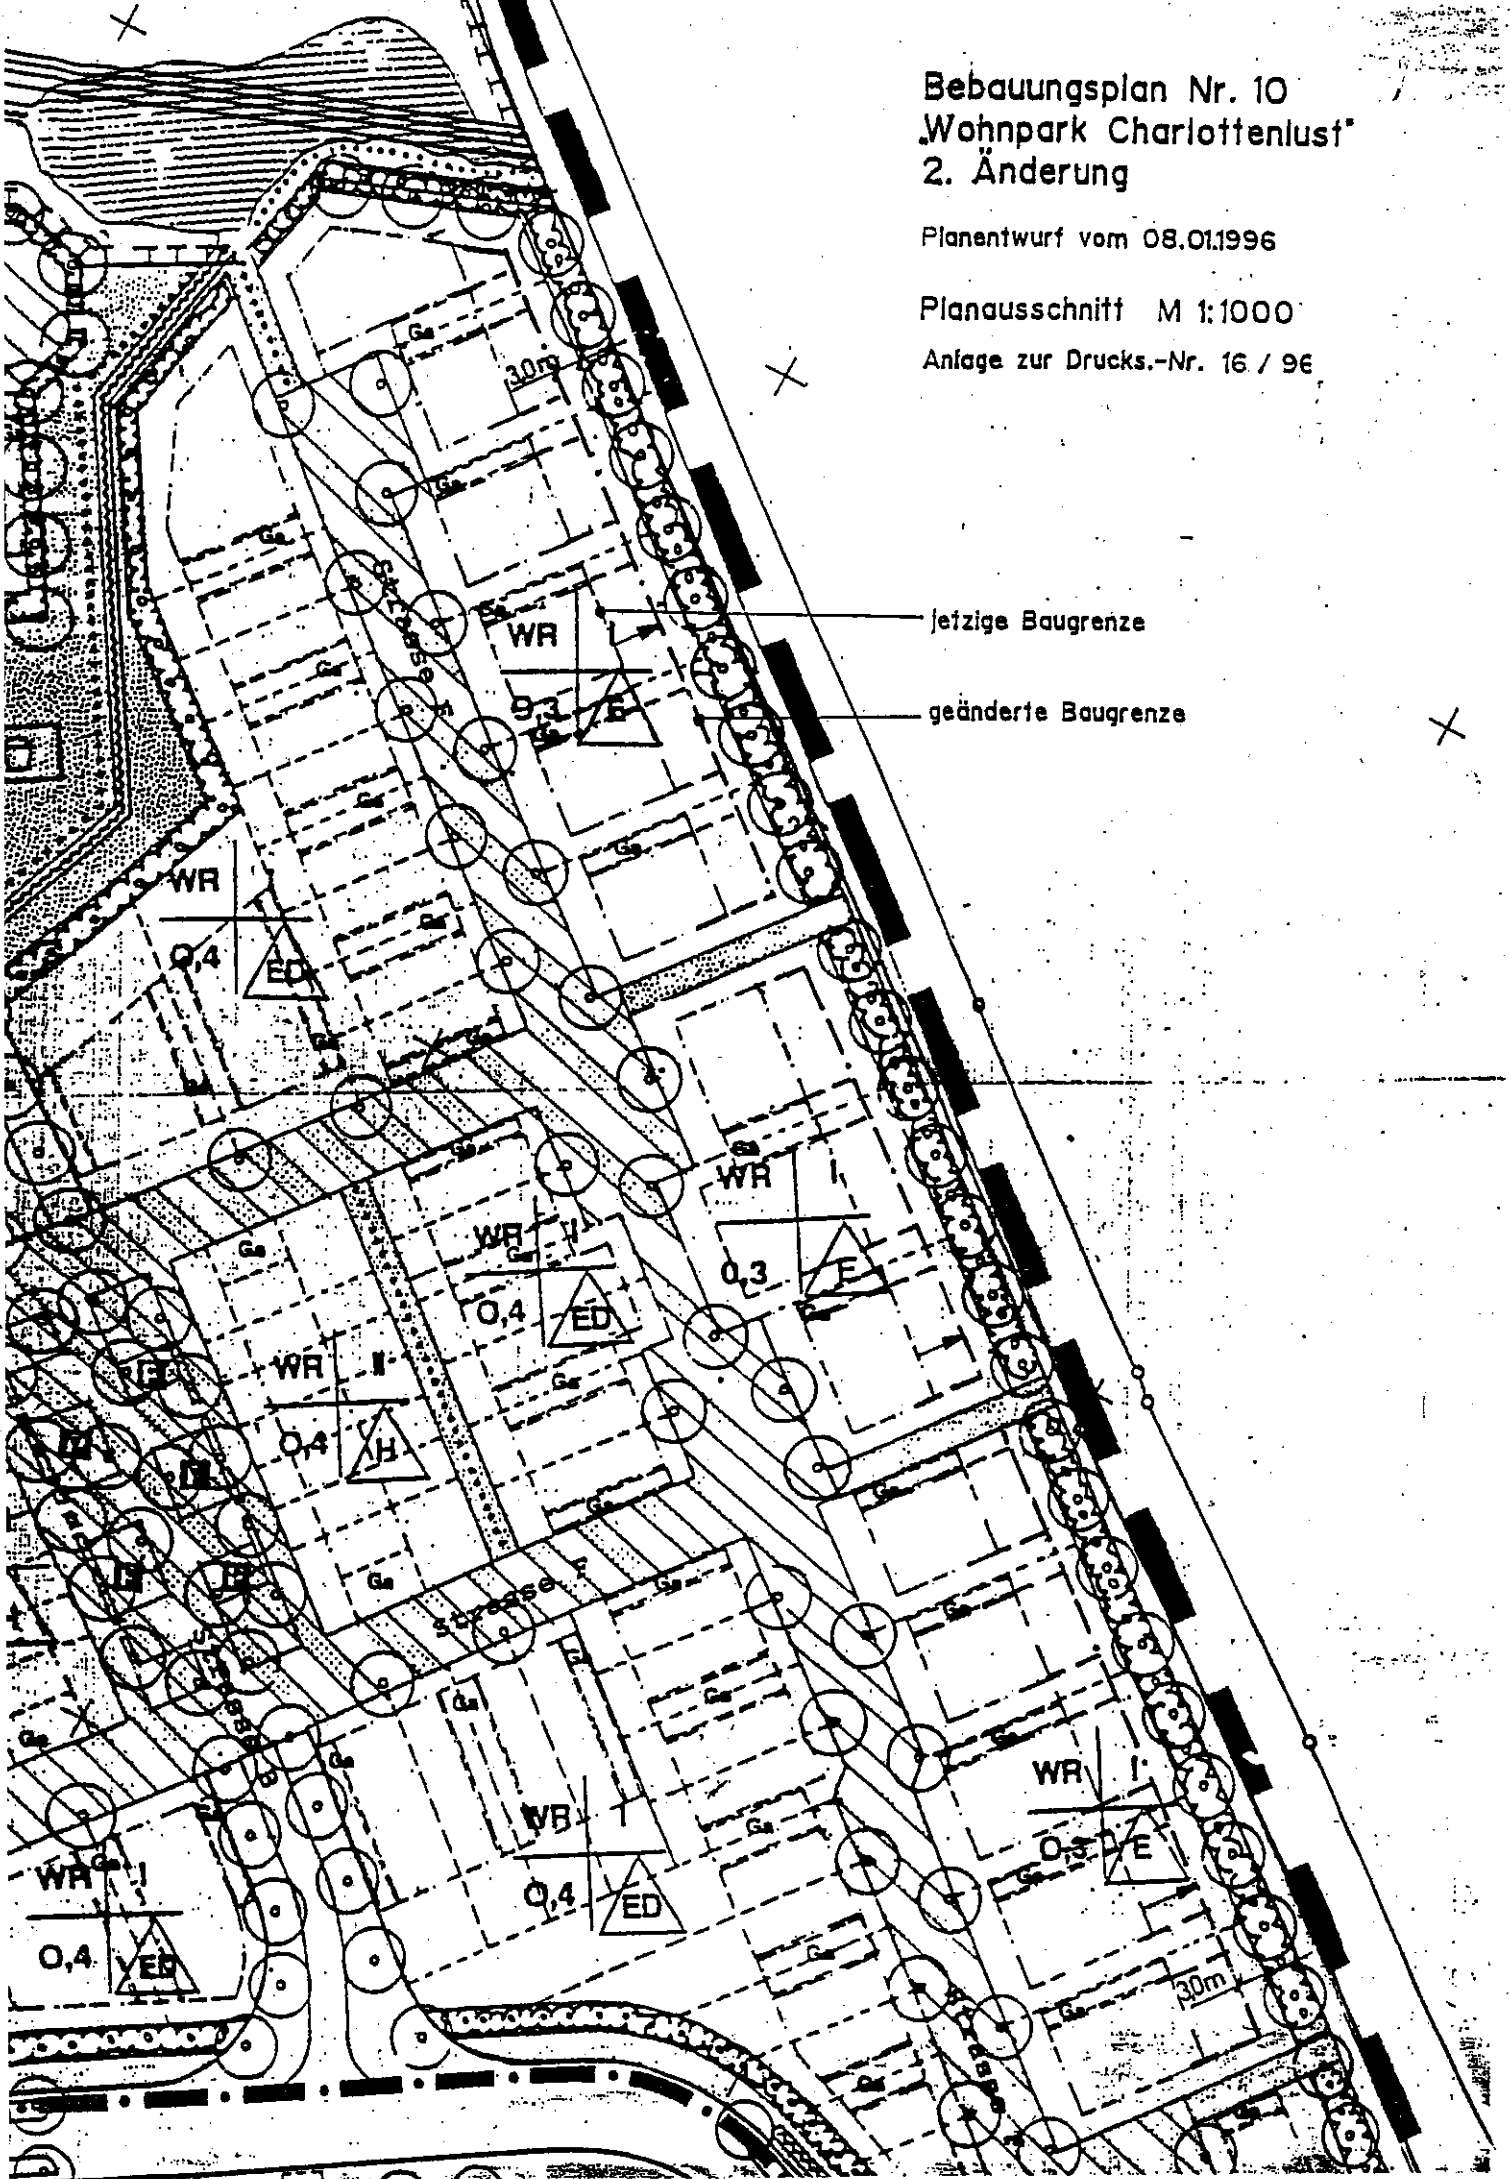

Bebauungsplan Nr. 10
Wohnpark Charlottenlust
2. Änderung

Planentwurf vom 08.01.1996

Planausschnitt M 1:1000

Anlage zur Drucks.-Nr. 16 / 96

Bebauungsplan Nr. 10
„Wohnpark Charlottenlust“
2. Änderung

Planentwurf vom 08.01.1996

Übersichtsplan

Anlage zur Drucks.-Nr. 16/96