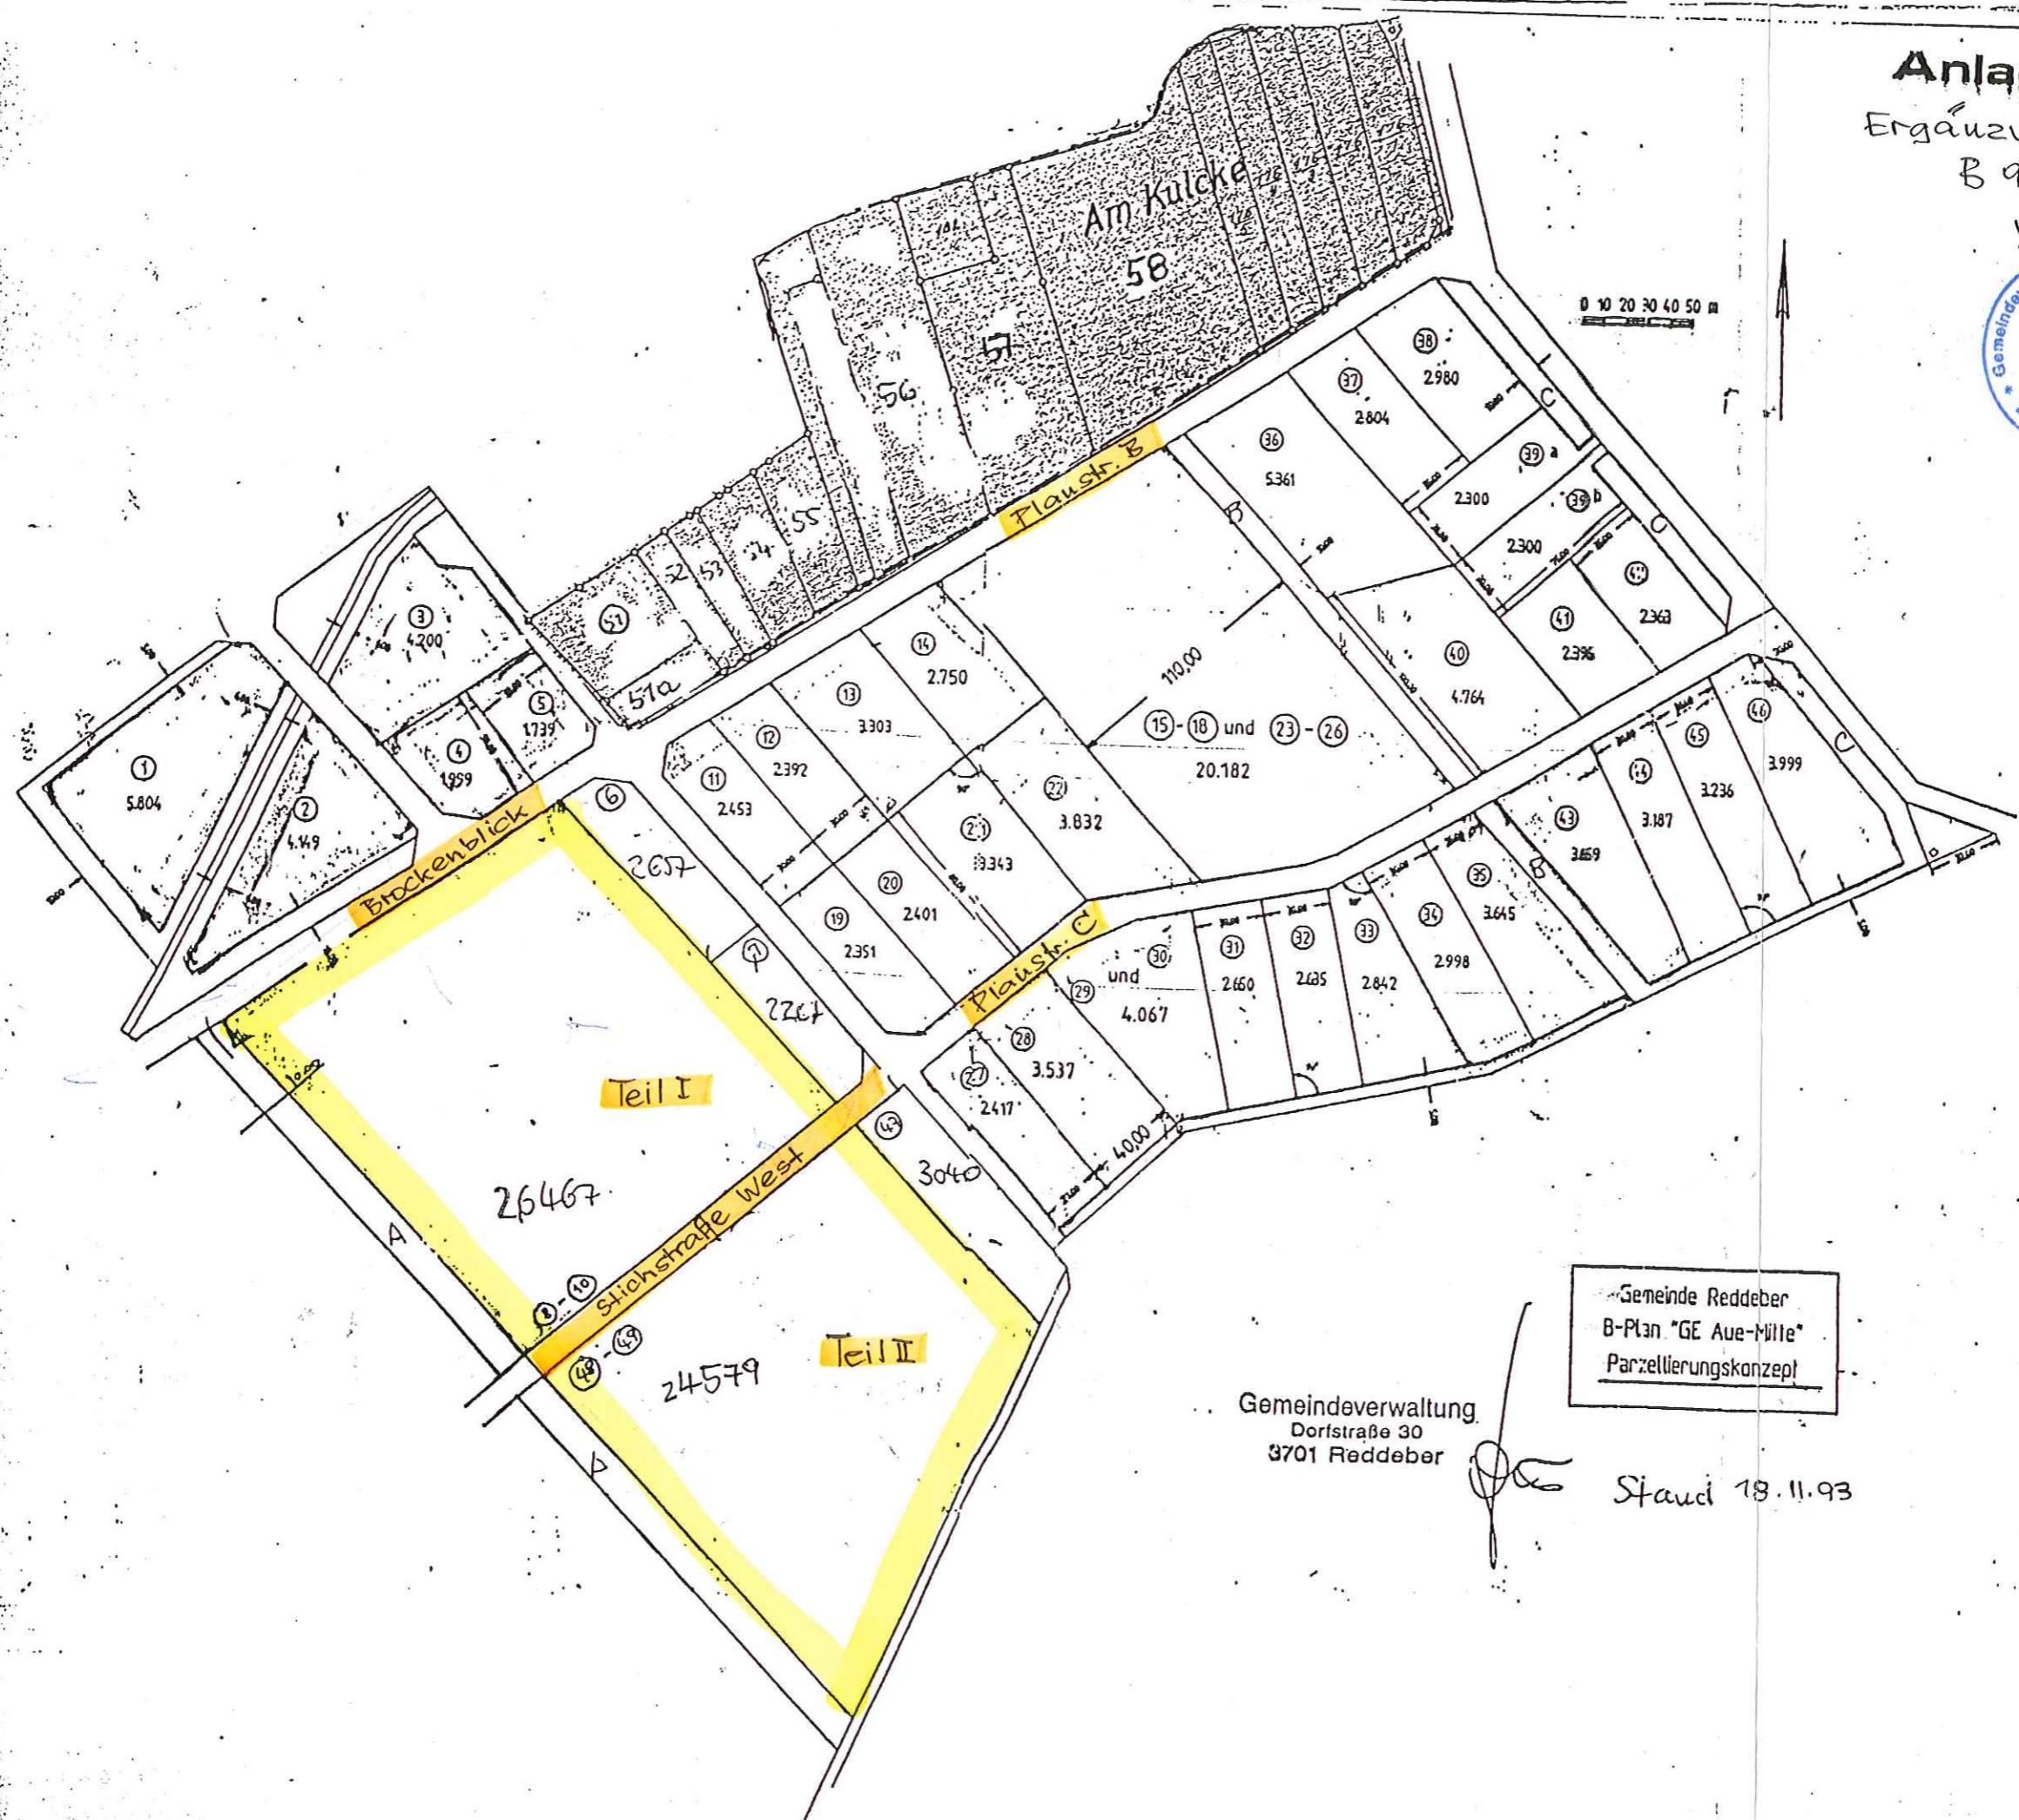

Anlage
 Ergänzungsatzung
 B 93-22-04
 v. 30.11.93

lis

Gemeinde Reddeber
 B-Plan "GE Aue-Mitte"
 Parzellierungskonzept

Gemeindeverwaltung
 Dorfstraße 30
 3701 Reddeber

Stand 18.11.93

[Signature]