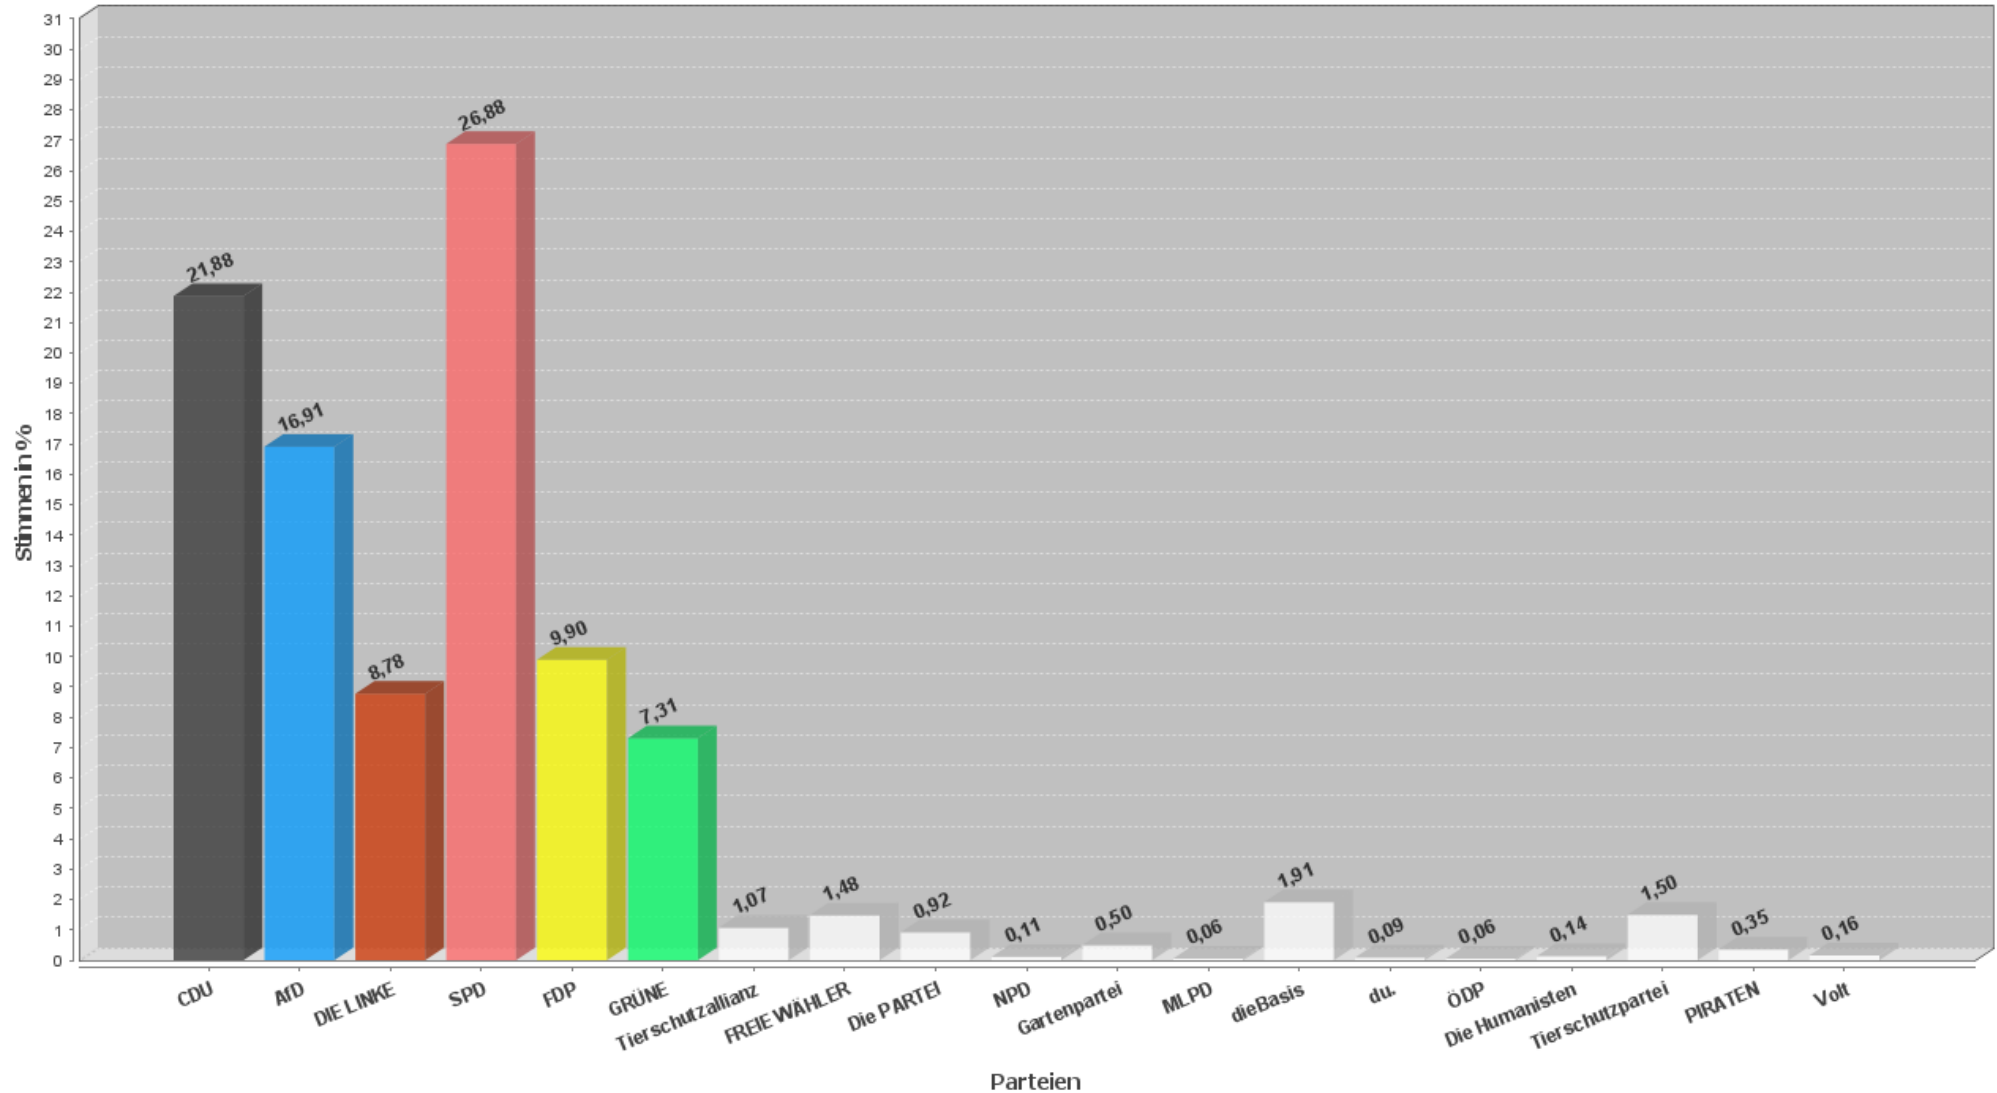

Wahl des 20. Deutschen Bundestag am 26. September 2021 in der Stadt Wernigerode

Zweitstimmen :

Wahlberechtigte	27259
Wähler	12639
Wahlbeteiligung in %	46,4
ungültige Stimmen	141
gültige Stimmen	12498

Endgültiges Ergebnis aus 20 von 20 Wahlbezirken

Wahlbeteiligung 46,4 %
(hinzu kommen 24,7 % Briefwähler)